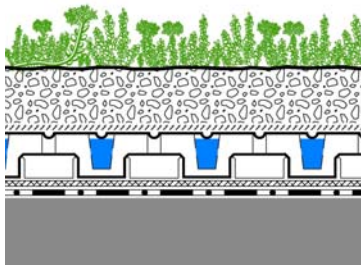

Systemaufbau

- Pflanzebene „Sedumteppich“
- Systemerde „Sedumteppich“
- Systemfilter SF
- Floraset® FS 50
- Trenn- und Schutzmatte TSM 32
- Dachaufbau mit wurzelfester Abdichtung