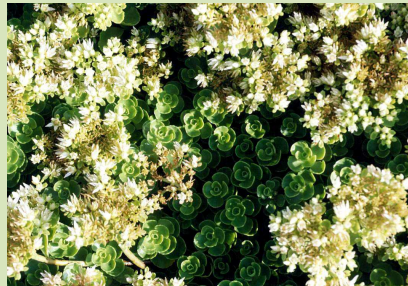

Phedimus spurius in Sorten

Höhe	–	Height	–	Hauteur	–	10–15 cm
Blatt	–	Leaf	–	Feuille	–	SW
Blütezeit	–	Month of bloom	–	Période de floraison	–	7–8
Standort	–	Location	–	Exposition	–	○ ●
Verwendung	–	Utilization	–	Utilisation	–	☐

SW sommergrün – summer green – plante à feuillage caduc

SW immergrün – evergreen – plante à feuillage persistant

SW wintergrün – winter green – plante à feuillage persistant
avec renouvellement au printemps

⊗ in kleinen Gruppen – in small groups – petites groupes

☐ flächendeckend – ground covering – tapisante

○ volle Sonne – full sun – ensoleillé

● Halbschatten – half shade – mi-ombre