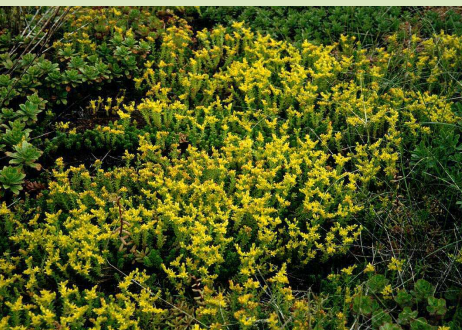

Sedum sexangulare

Höhe	–	Height	–	Hauteur	–	5–10 cm
Blatt	–	Leaf	–	Feuille	–	SW
Blütezeit	–	Month of bloom	–	Période de floraison	–	6–7
Standort	–	Location	–	Exposition	–	○
Verwendung	–	Utilization	–	Utilisation	–	□

SW sommergrün – summer green – plante à feuillage caduc

SW immergrün – evergreen – plante à feuillage persistant

SW wintergrün – winter green – plante à feuillage persistant
avec renouvellement au printemps

⊗ in kleinen Gruppen – in small groups – petites groupes

□ flächendeckend – ground covering – tapisante

○ volle Sonne – full sun – ensoleillé

● Halbschatten – half shade – mi-ombre