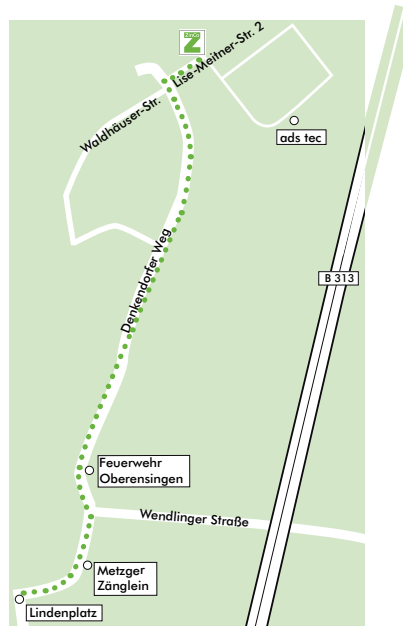

# ANFAHRTSPLAN

## Elektro-Busverbindung Linie 169:

- Busverbindungen in die Lise-Meitner Straße 2 gehen von Nürtingen ZOB (Bstg 11) aus

## SSB Busverbindung Linie 74:

- Busverbindungen zum Lindenplatz gehen von Nürtingen ZOB (Bstg.5). Von hier sind es noch 12 Minuten Fußweg über den Denkendorfer Weg

Seminar Eingang

## 5 Minuten von der Autobahn:

- Verlassen Sie die A 8 an der Ausfahrt 55 Wendlingen und fahren in Fahrtrichtung Nürtingen bis zur ersten Ampel.
- Hier biegen Sie rechts ab (Gewerbegebiet Bachhalde)
- Folgen Sie der Bunsenstraße bergauf bis zur Kreuzung mit der Lise-Meitner-Straße und biegen in diese links ab.