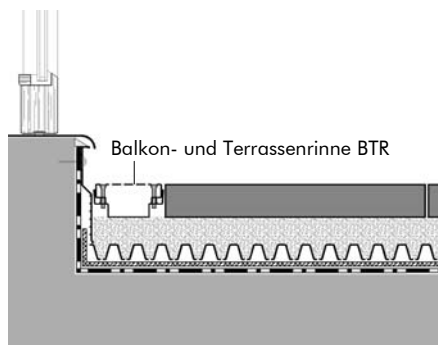

Beispiel

„Terrassenbelag auf Floradrain® FD 25“