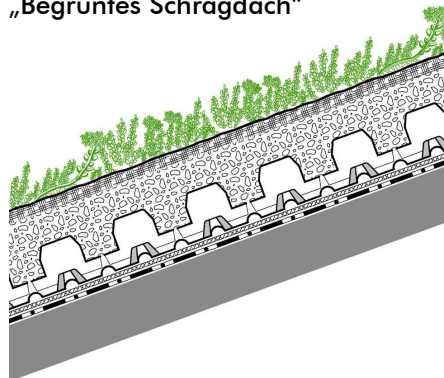

Beispiel

„Begrüntes Schrägdach“

Vorkultivierte Pflanzenmatten
Systemerde „Steinrosenflur“
Floraset® FS 75
Bewässerungs- und Schutzmatte BSM 64
Dachaufbau mit wurzelfester Abdichtung

Vorschlag für Ausschreibung

Vorkultivierte Pflanzenmatte für extensive Dachbegrünung, vorkultiviert als Sedum-Matte / Sedum-Kräuter-Matte / Sedum-Kräuter-Gras-Matte, mit 4–5 bewährten Sedum-Arten als Basis; Dicke ca. 3–4 cm, Gewicht ca. 16–20 kg/m²,

liefern und dicht gestoßen verlegen, inklusive erster Wässerung.

Fabrikat: ZinCo Pflanzenmatte
Liefernachweis: ZinCo GmbH,
Telefon: 07022 9060-600

Bitte beachten Sie auch die Verarbeitungshinweise!

ZinCo GmbH
Lise-Meitner-Straße 2 · 72622 Nürtingen
Telefon 07022 9060-600
info@zinco.de · www.zinco.de

Leben auf dem Dach