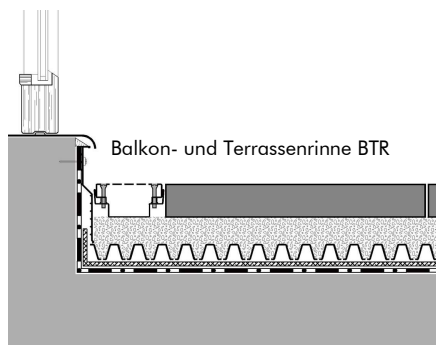

Beispiel

„Terrassenbelag auf Floradrain® FD 25“