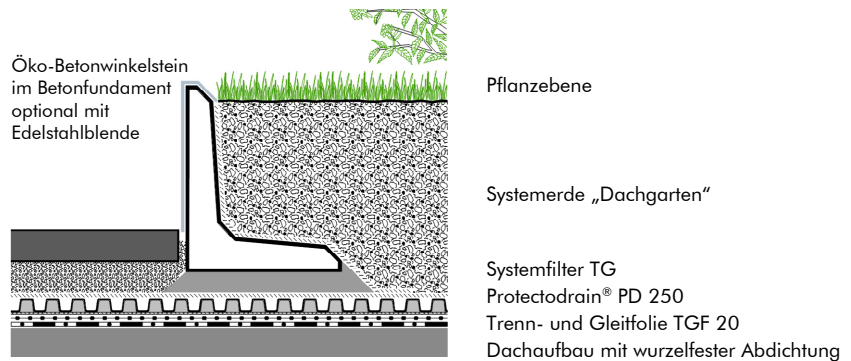

Außeneck

Inneneck

Edelstahl-Blende

Technische Daten

Öko-Betonwinkelstein Art.-Nr. 5025
zur Einfassung von Pflanzbereichen; zur Abgrenzung von Geh- und Terrassenbelägen oder zur Ausbildung von Trögen, etc.

Innenecke 90° für Edelstahl-Blende Höhe 24 cm Art.-Nr. 5037

Außenecke 90° für Edelstahl-Blende Höhe 24 cm Art.-Nr. 5038

Merkmale

- ein Stein - zweierlei Abgrenzungshöhen
- individuell kombinierbar
- hohe Standfestigkeit
- robust und dauerhaft
- rationelle Verlegung durch vorgefertigte Innen- und Außenecken
- Blende aus hochwertigem Edelstahl als Zubehör erhältlich

Beispiel

„Abgrenzung“

Vorschlag für Ausschreibung

Winkelstein aus Öko-Beton, Schenkellängen ca. 250 / 300 mm, Länge ca. 500 mm, Gewicht ca. 28,5 kg, liefern und nach Gestaltungsplan einbauen, einschließlich Eckausbildungen und Passstücke.
Fabrikat: ZinCo Öko-Betonwinkelstein
Liefernachweis: ZinCo GmbH,
Telefon: 07022 9060-600