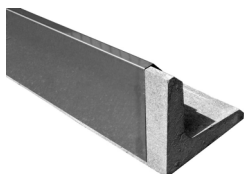

Außeneck

Inneneck

Edelstahl-Blende

Technische Daten

Öko-Betonwinkelstein Art.-Nr. 5025
zur Einfassung von Pflanzbereichen; zur Abgrenzung von Geh- und Terrassenbelägen oder zur Ausbildung von Trögen, etc.

Steinlänge: ca. 500 mm
Schenkellängen: ca. 250 / 300 mm
Schenkeldicke an den Enden: je ca. 45 mm
Gewicht: ca. 28,5 kg

Vorgefertigte Außenecken

Steinlängen: je ca. 230 mm
Höhe ca. 250 mm: Art.-Nr. 5029 Gewicht: ges. ca. 33 kg
Höhe ca. 300 mm: Art.-Nr. 5031 Gewicht: ges. ca. 35 kg

Vorgefertigte Innenecken

Steinlängen: je ca. 480 mm
Höhe ca. 250 mm: Art.-Nr. 5028 Gewicht: ges. ca. 46 kg
Höhe ca. 300 mm: Art.-Nr. 5030 Gewicht: ges. ca. 48 kg

Edelstahl-Blende

Art.-Nr. 5035

Aus gekantetem Edelstahlblech, foliert, inkl. Stoßverbinder; Höhe ca. 24 cm, damit für beide Verlegearten einsetzbar; Profillänge ca. 200 cm.

Innenecke 90° für Edelstahl-Blende Höhe 24 cm Art.-Nr. 5037

Außenecke 90° für Edelstahl-Blende Höhe 24 cm Art.-Nr. 5038

Merkmale

- ein Stein - zweierlei Abgrenzungshöhen
- individuell kombinierbar
- hohe Standfestigkeit
- robust und dauerhaft
- rationelle Verlegung durch vorgefertigte Innen- und Außenecken
- Blende aus hochwertigem Edelstahl als Zubehör erhältlich